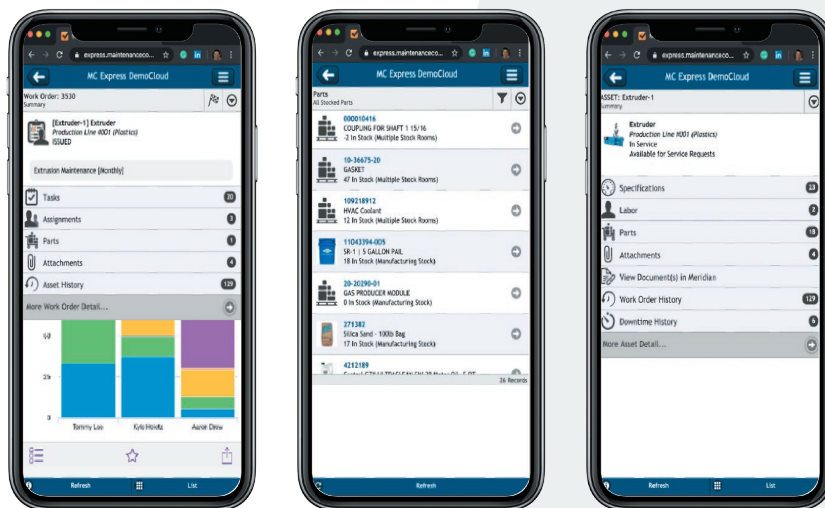

## Gagnez du temps, augmentez la productivité en améliorant la collecte et la diffusion d'informations

MC Express, l'application mobile de la solution de gestion des actifs d'entreprise Maintenance Connection d'Accruent, permet d'améliorer l'utilisation de votre ressource la plus précieuse: vos professionnels de la gestion des équipements. À l'aide d'un smartphone ou d'une tablette, votre équipe peut accéder à toutes les informations sur le cycle de vie des actifs du site, contribuant ainsi à réduire les arrêts de travail imprévus et à limiter les arrêts d'équipements critiques.

# AMÉLIOREZ L'UTILISATION DE VOTRE RESSOURCE LA PLUS PRÉCIEUSE: VOS PROFESSIONNELS DE LA GESTION DES EQUIPEMENTS

Avec MC Express, Accruent met à portée de main la puissance du logiciel de gestion des actifs d'entreprise de Maintenance Connection, afin que vous puissiez accéder aux bonnes informations, où et quand vous en avez besoin.

## POINTS FORTS

- Accès aux ordres de travail et aux informations exploitables associées
- Visibilité sur le cycle de vie des actifs
- Gestion des stocks
- Intégration et fonctionnalité natives des codes-barres
- Règles métiers et notifications en temps réel